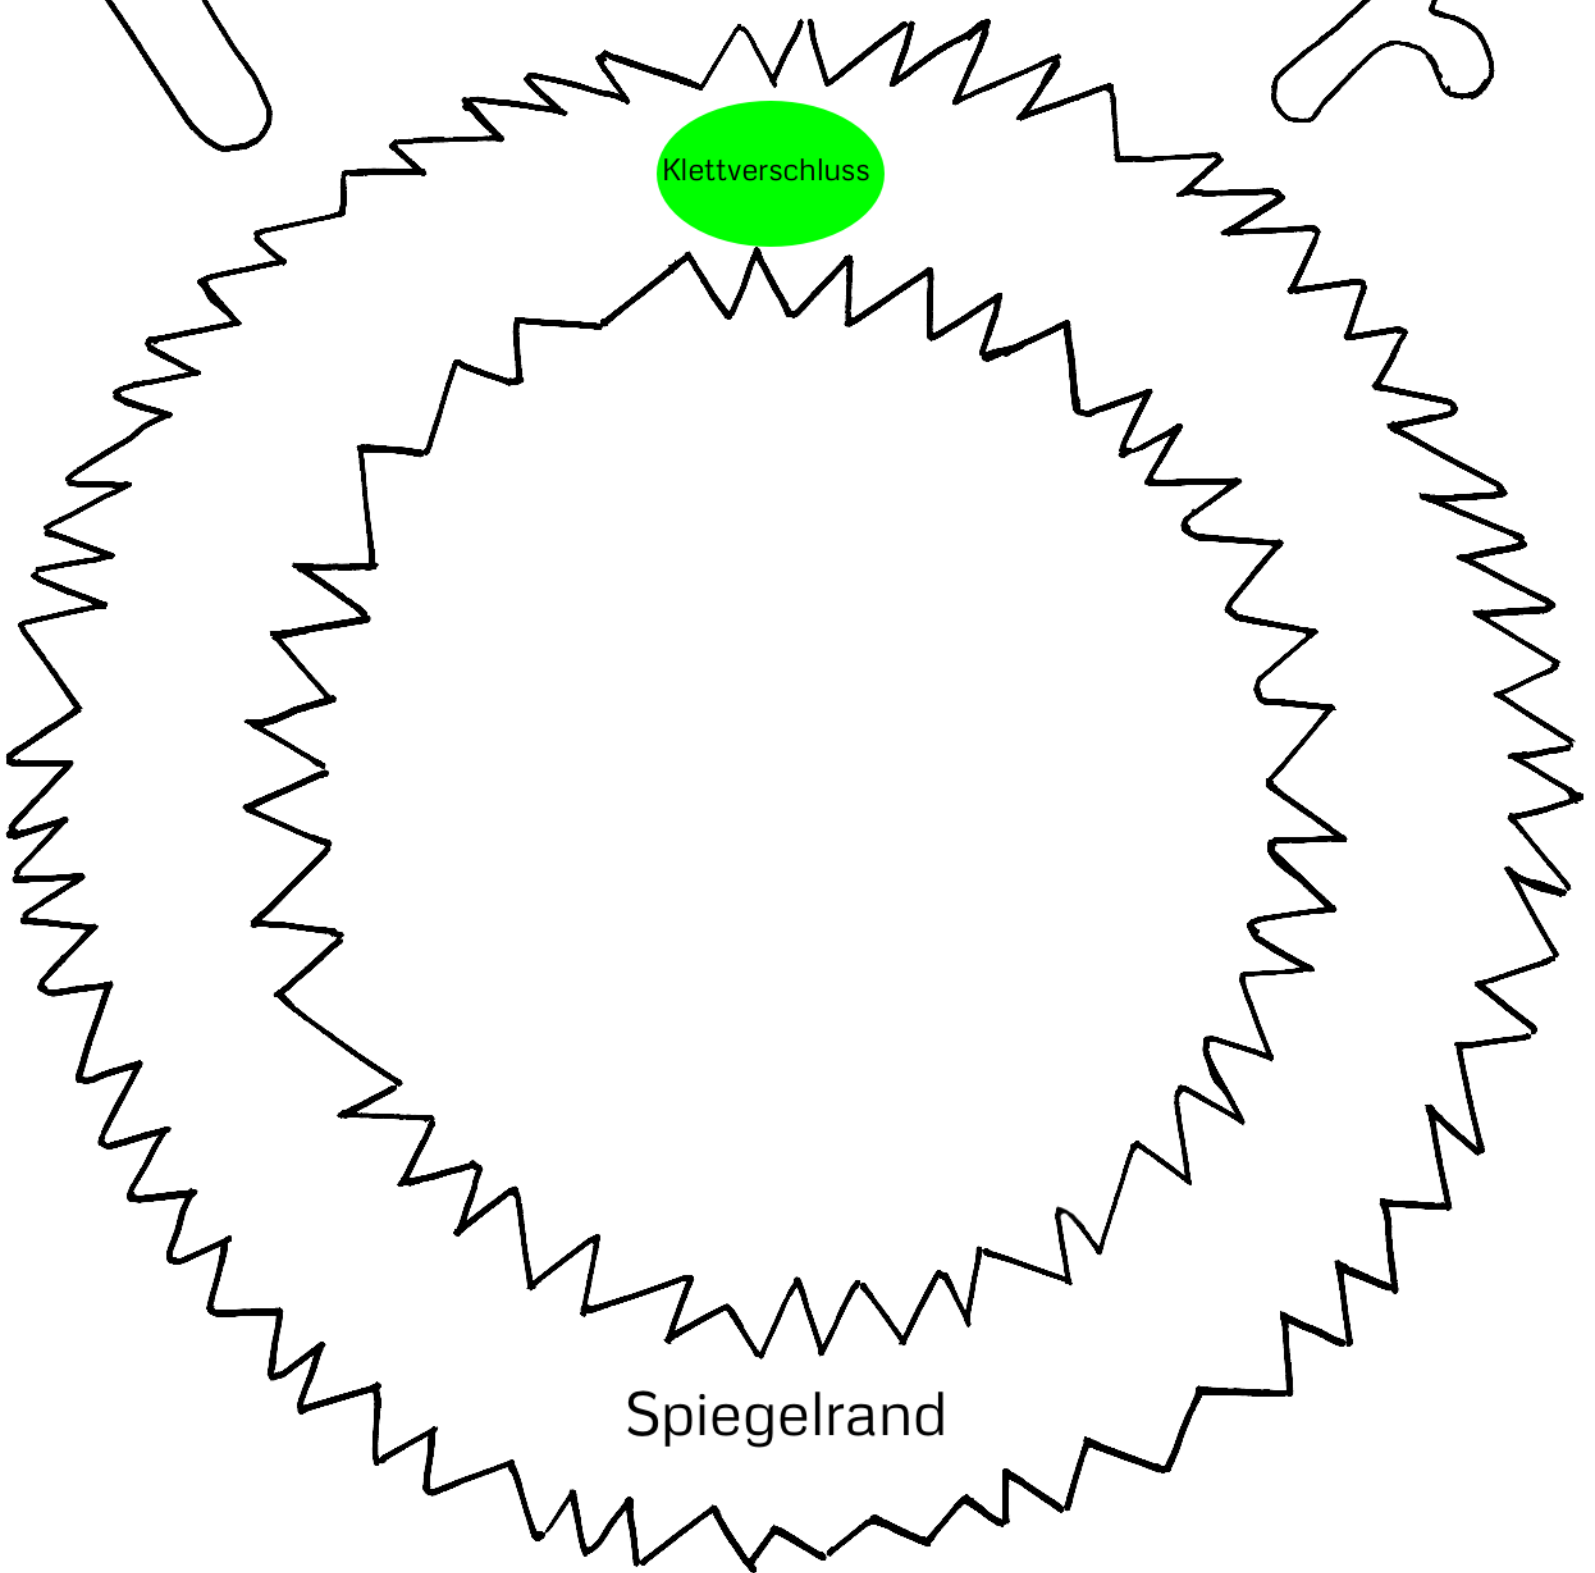

r

Klettverschluss

Spiegelrand

Monster mit Spiegel

Copyright © teenytinymom.com

nur für den privaten Gebrauch, keine kommerzielle Nutzung

Befestigung
zwischen Gesicht
und Zackenkranz
grün

Ohren
2 x orange

Hörnchen
2x Pink

Mund

Zahn
weiß

Zahn

Mund

Augenlid
2 x Orange

Auge
2 x blau

Auge
2 x weiß

Klettverschluss
probieren
vor annähen auflegen

Spiegel aus Folie
und Gesicht grün 2x